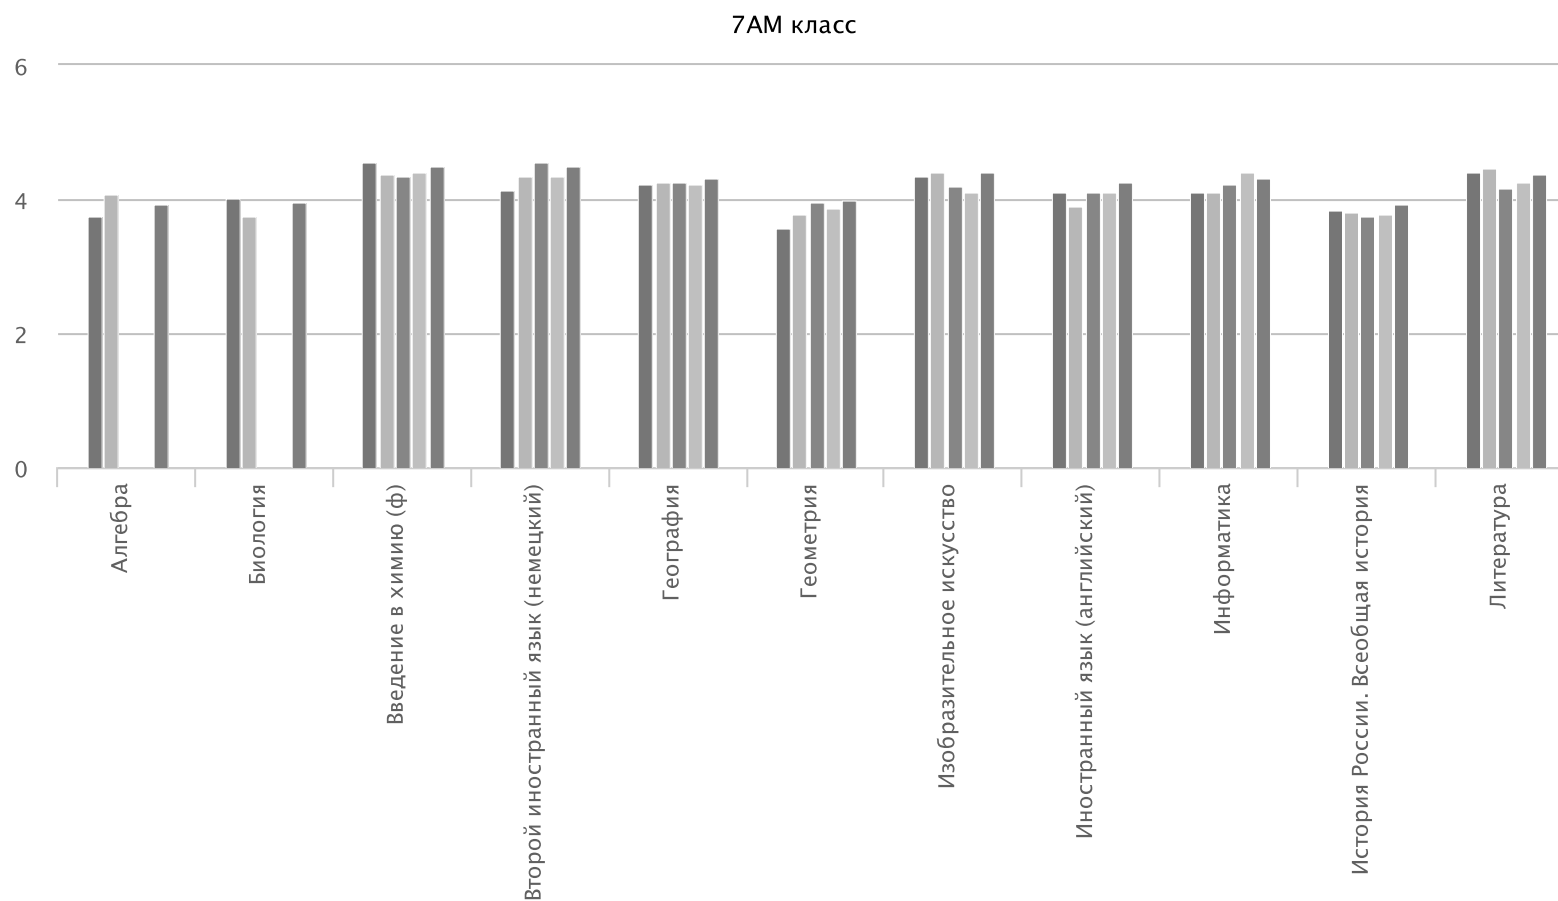

Предметы: 7AM класс

I четверть	3.77	4.04	4.58	4.15	4.23	3.58	4.35	4.12	4.12	3.85	4.42
II четверть	4.1	3.77	4.4	4.37	4.27	3.8	4.43	3.9	4.13	3.83	4.47
III четверть	-	-	4.37	4.57	4.27	3.97	4.2	4.13	4.23	3.77	4.17
IV четверть	-	-	4.43	4.37	4.23	3.87	4.13	4.13	4.43	3.8	4.27
Годовая	3.93	3.97	4.5	4.5	4.33	4	4.43	4.27	4.33	3.93	4.4

7AM класс

I четверть	4.85	4.23	4.35	4.15	4.08	4.54	3.88	4.77
II четверть	4.87	4.23	4.33	4.03	3.9	4.63	3.73	4.83
III четверть	4.8	4.4	4.33	4.2	3.97	4.3	3.77	5
IV четверть	4.97	4.07	4.47	4.27	4.07	4.33	-	4.83
Годовая	4.93	4.47	4.43	4.27	4.1	4.57	4	4.9