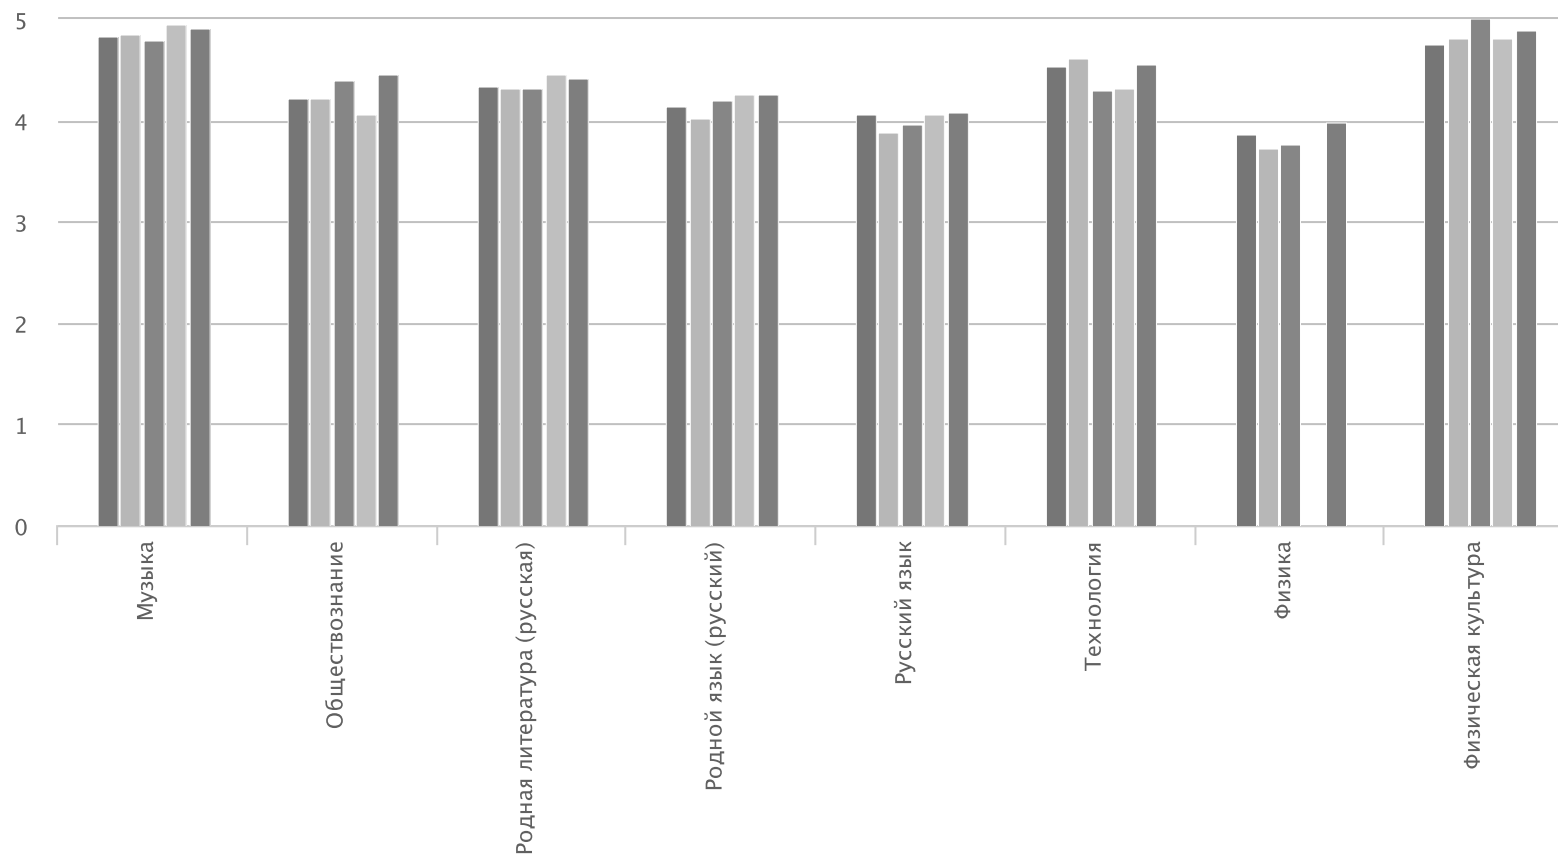

Предметы: 7AM класс

I четверть	3.77	4.04	4.58	4.15	4.23	3.58	4.35	4.12	4.12	3.85	4.42
II четверть	4.1	3.77	4.4	4.37	4.27	3.8	4.43	3.9	4.13	3.83	4.47
III четверть	-	-	4.37	4.57	4.27	3.97	4.2	4.13	4.23	3.77	4.17
IV четверть	-	-	4.43	4.37	4.23	3.87	4.13	4.13	4.43	3.8	4.27
Годовая	3.93	3.97	4.5	4.5	4.33	4	4.43	4.27	4.33	3.93	4.4

7AM класс

I четверть	4.85	4.23	4.35	4.15	4.08	4.54	3.88	4.77
II четверть	4.87	4.23	4.33	4.03	3.9	4.63	3.73	4.83
III четверть	4.8	4.4	4.33	4.2	3.97	4.3	3.77	5
IV четверть	4.97	4.07	4.47	4.27	4.07	4.33	-	4.83
Годовая	4.93	4.47	4.43	4.27	4.1	4.57	4	4.9