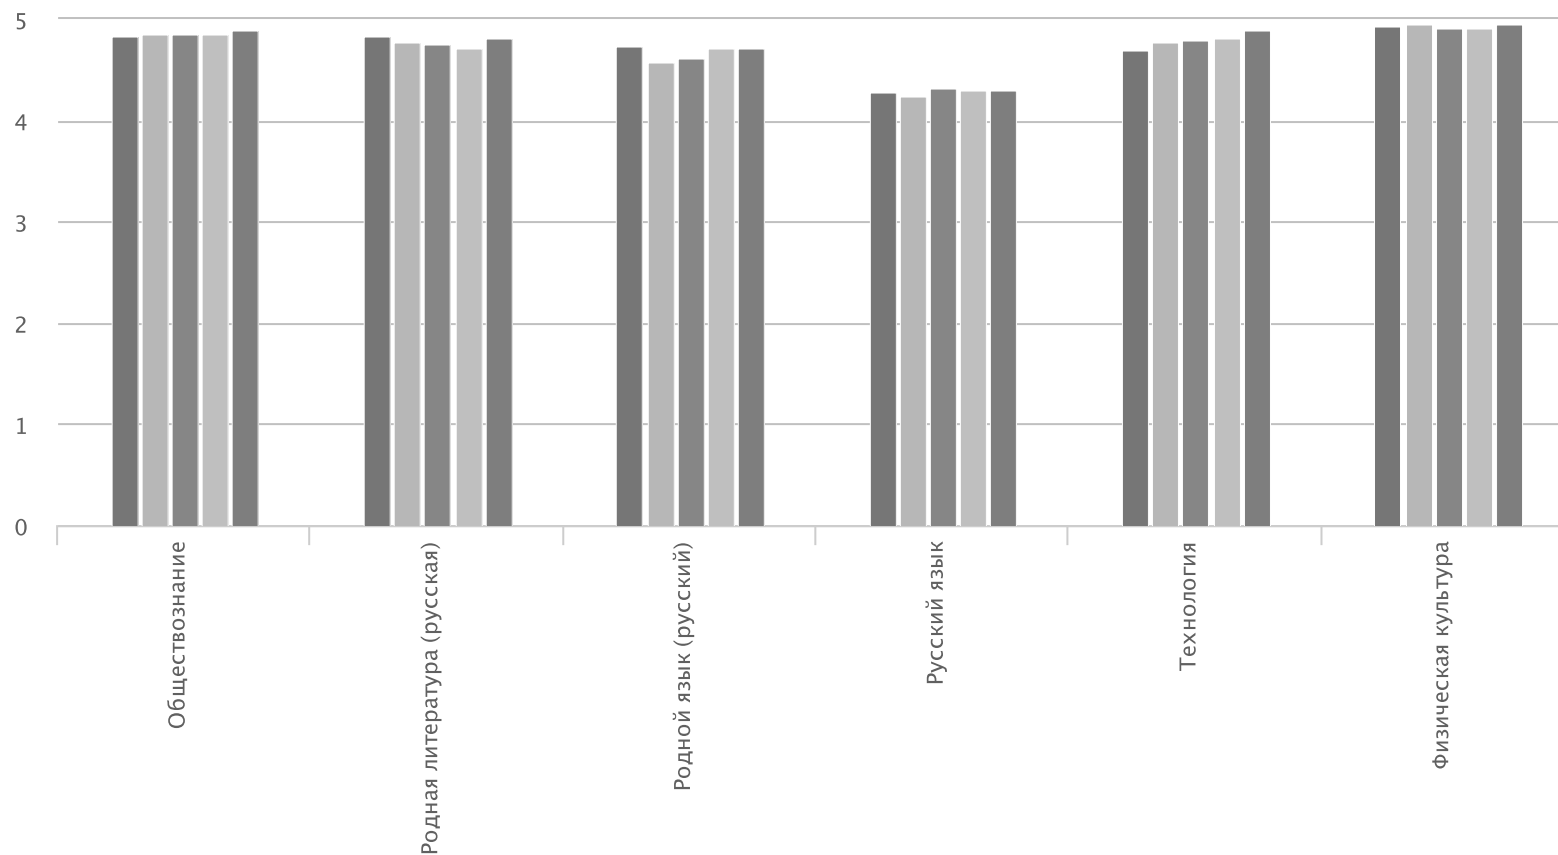

Предметы: 6AM класс

I четверть	4.42	4.61	4.81	4.58	4.61	4.71	4.77	4.42	4.9
II четверть	4.48	4.69	4.48	4.59	4.52	4.69	4.62	4.59	4.93
III четверть	-	4.67	4.4	4.87	4.53	4.57	4.67	4.5	4.97
IV четверть	-	4.7	4.9	4.83	4.57	4.73	4.67	4.53	4.93
Годовая	4.47	4.7	4.73	4.77	4.6	4.73	4.7	4.57	5

6AM класс

I четверть	4.84	4.84	4.74	4.29	4.71	4.94
II четверть	4.86	4.79	4.59	4.24	4.79	4.97
III четверть	4.87	4.77	4.63	4.33	4.8	4.93
IV четверть	4.87	4.73	4.73	4.3	4.83	4.93
Годовая	4.9	4.83	4.73	4.3	4.9	4.97