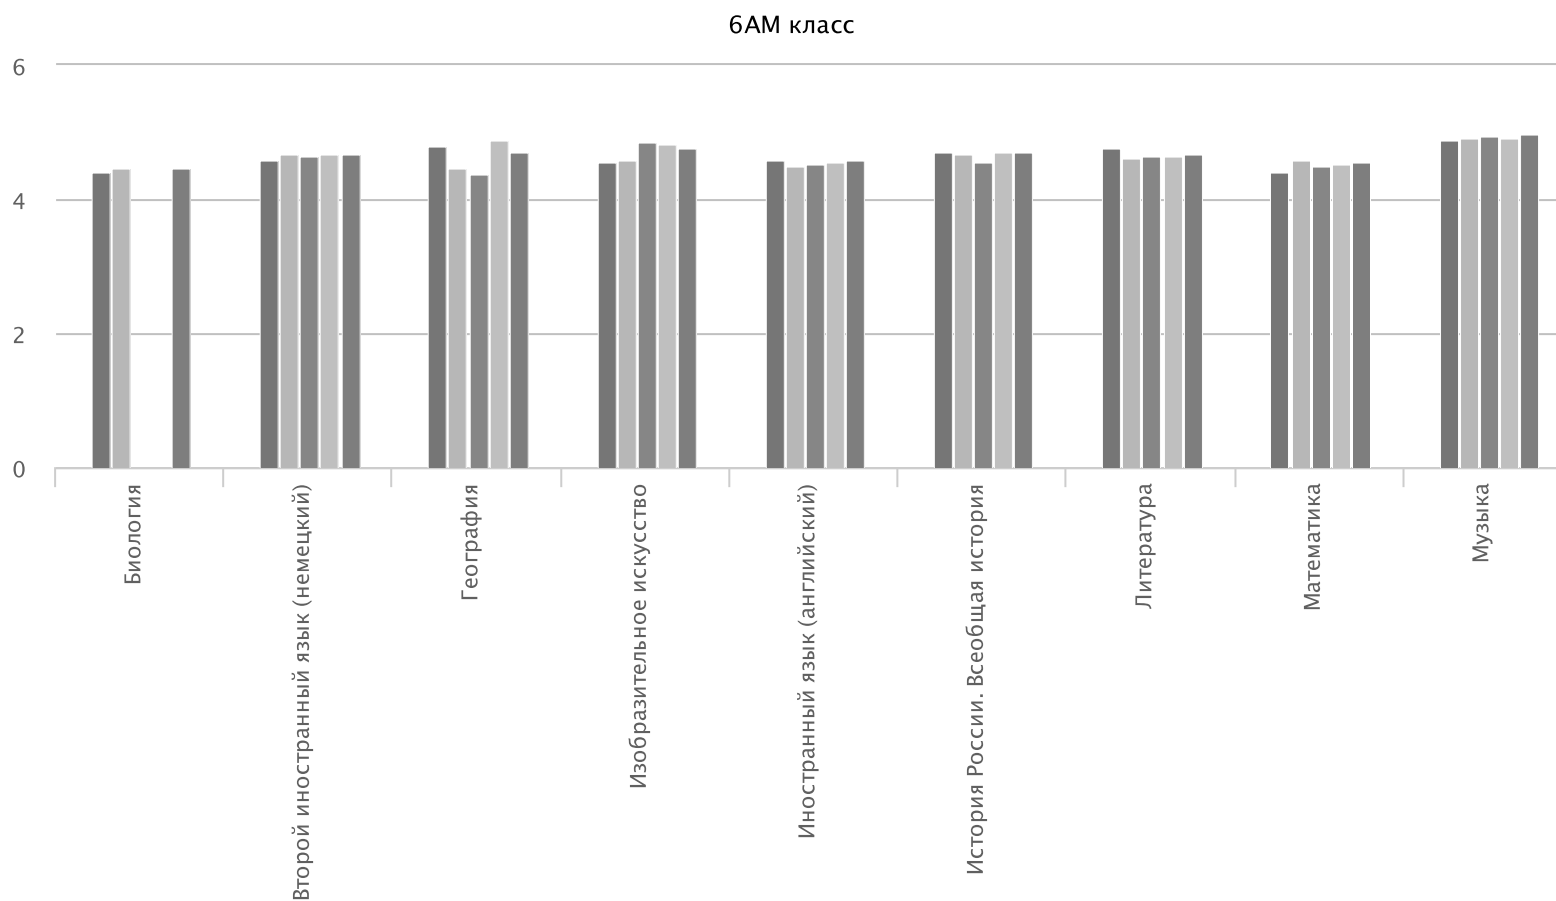

Предметы: 6AM класс

I четверть	4.42	4.61	4.81	4.58	4.61	4.71	4.77	4.42	4.9
II четверть	4.48	4.69	4.48	4.59	4.52	4.69	4.62	4.59	4.93
III четверть	-	4.67	4.4	4.87	4.53	4.57	4.67	4.5	4.97
IV четверть	-	4.7	4.9	4.83	4.57	4.73	4.67	4.53	4.93
Годовая	4.47	4.7	4.73	4.77	4.6	4.73	4.7	4.57	5

6AM класс

I четверть	4.84	4.84	4.74	4.29	4.71	4.94
II четверть	4.86	4.79	4.59	4.24	4.79	4.97
III четверть	4.87	4.77	4.63	4.33	4.8	4.93
IV четверть	4.87	4.73	4.73	4.3	4.83	4.93
Годовая	4.9	4.83	4.73	4.3	4.9	4.97