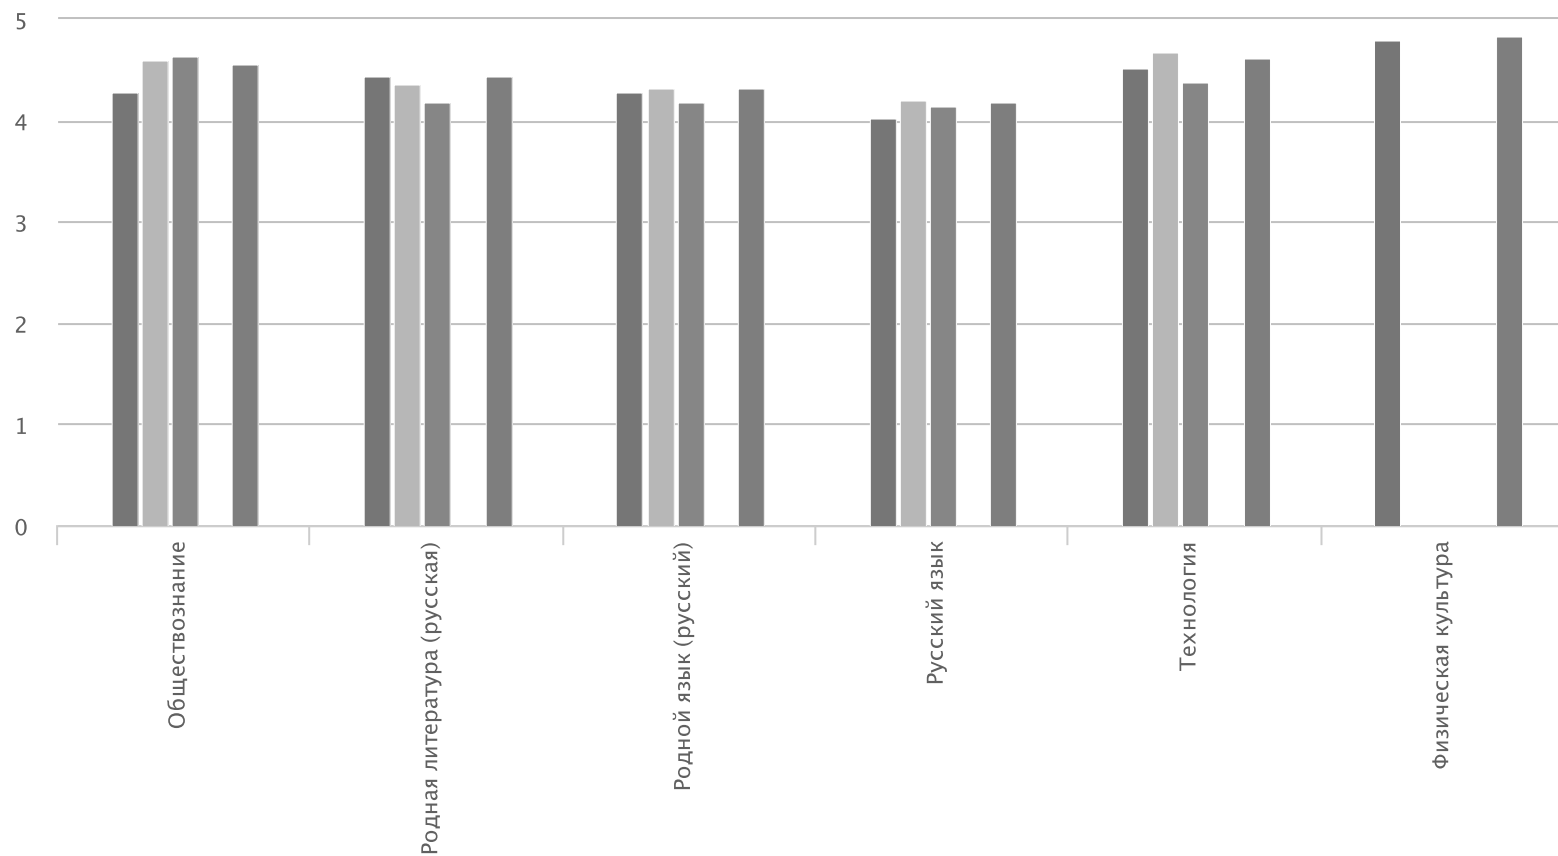

Предметы: 6AM класс

I четверть	4.04	4.2	3.88	4.32	4.08	3.8	4.4	3.8	4.84
II четверть	3.88	4.4	4.08	4.12	4	3.88	4.4	3.84	5
III четверть	4.12	4.12	4.35	4.38	3.88	3.62	4.38	3.81	4.92
IV четверть	-	-	4.26	-	-	-	-	-	-
Годовая	4.07	4.26	4.33	4.33	4.22	3.78	4.41	3.85	5

6AM класс

I четверть	4.28	4.44	4.28	4.04	4.52	4.8
II четверть	4.6	4.36	4.32	4.2	4.68	-
III четверть	4.65	4.19	4.19	4.15	4.38	-
IV четверть	-	-	-	-	-	-
Годовая	4.56	4.44	4.33	4.19	4.63	4.85