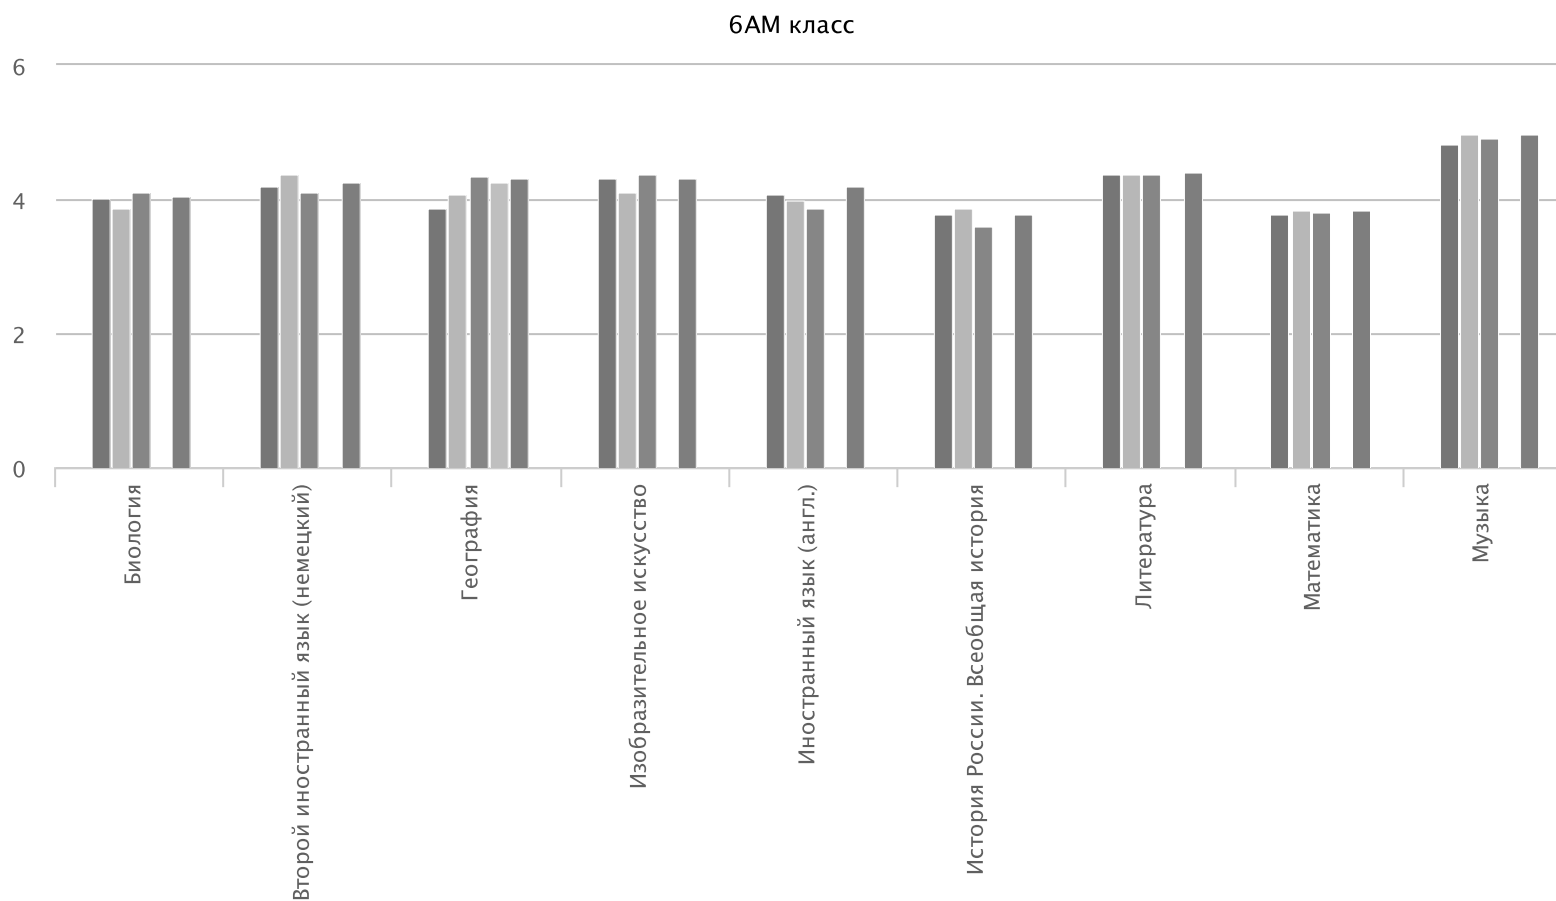

Предметы: 6AM класс

I четверть	4.04	4.2	3.88	4.32	4.08	3.8	4.4	3.8	4.84
II четверть	3.88	4.4	4.08	4.12	4	3.88	4.4	3.84	5
III четверть	4.12	4.12	4.35	4.38	3.88	3.62	4.38	3.81	4.92
IV четверть	-	-	4.26	-	-	-	-	-	-
Годовая	4.07	4.26	4.33	4.33	4.22	3.78	4.41	3.85	5

6AM класс

I четверть	4.28	4.44	4.28	4.04	4.52	4.8
II четверть	4.6	4.36	4.32	4.2	4.68	-
III четверть	4.65	4.19	4.19	4.15	4.38	-
IV четверть	-	-	-	-	-	-
Годовая	4.56	4.44	4.33	4.19	4.63	4.85